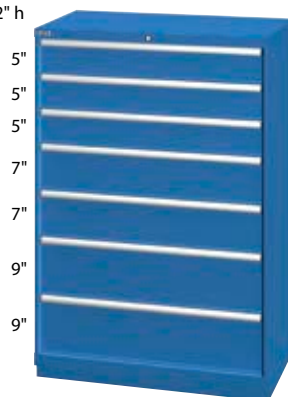

Prix/Chacun \$

A

**DIVISEURS**

A - Tiroir 1-15

Dimensions hors tout: 40 1/4" la x 22 1/2" p x 59 1/2" h

Nombre de tiroirs: 7

Nombre de compartiments: 66

No modèle F1149 Bleu brillant

No modèle F1150 Gris pâle

Prix/Chacun \$

A

B

**DIVISEURS**

A - Tiroir 1-4

B - Tiroir 5-7

Dimensions hors tout: 40 1/4" la x 22 1/2" p x 59 1/2" h

Nombre de tiroirs: 9

Nombre de compartiments: 105

No modèle F1151 Bleu brillant

No modèle F1152 Gris pâle

Prix/Chacun \$

A

B

C

**DIVISEURS**

A - Tiroir 1-3

B - Tiroir 4-7

C - Tiroir 8-9

Dimensions hors tout: 40 1/4" la x 22 1/2" p x 59 1/2" h

Nombre de tiroirs: 10

Nombre de compartiments: 159

No modèle F1153 Bleu brillant