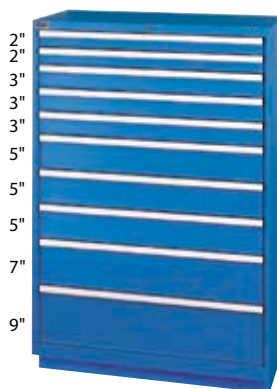

**DIVISEURS**

A - Tiroir 1-3

B - Tiroir 4-7

C - Tiroir 8-9

Dimensions hors tout: 40 1/4" la x 22 1/2" p x 59 1/2" h

Nombre de tiroirs: 10

Nombre de compartiments: 159

No modèle F1153 Bleu brillant

No modèle F1154 Gris pâle

Prix/Chacun \$

A

B

C

D

E

**DIVISEURS**

A - Tiroir 1-2

B - Tiroir 3-5

C - Tiroir 6-8

D - Tiroir 9

E - Tiroir 10

### Étagères

Dimensions hors tout: 56 1/2" la x 28 1/2" p x 33 1/2" h

Une tablette fixe et une tablette ajustable

No modèle F1157 Bleu brillant

No modèle F1158 Gris pâle

Prix/Chacun \$