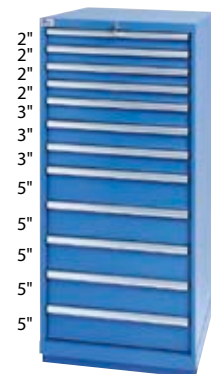

## Armoires de rangement avec tiroirs

**LISTA**  
making workspace work®

Dimensions hors tout: 28 1/4" la x 28 1/2" p x 59 1/2" h

Nombre de tiroirs: 12

Nombre de compartiments: 210

No modèle F1145 Bleu brillant

No modèle F1146 Gris pâle

Prix/Chacun \$

A

B

**DIVISEURS**

A - Tiroir 1-2, 5-6

B - Tiroir 3-4, 7

C - Tiroir 8-10

D - Tiroir 11-12

C

D

Dimensions hors tout: 28 1/4" la x 28 1/2" p x 59 1/2" h

Nombre de tiroirs: 15

Nombre de compartiments: 300

No modèle F1147 Bleu brillant

No modèle F1148 Gris pâle

Prix/Chacun \$

A

**DIVISEURS**

A - Tiroir 1-15

Dimensions hors tout: 40 1/4" la x 22 1/2" p x 59 1/2" h

Nombre de tiroirs: 7

Nombre de compartiments: 66

No modèle F1149 Bleu brillant