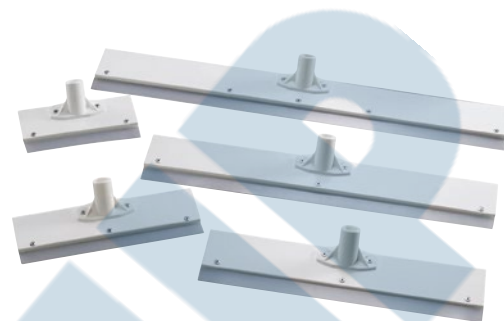

Racloirs pour matières dangereuses

- Fabriqués en polyéthylène résistant aux produits chimiques, ils sont solides et économiques
- Bloc de polyéthylène à haute densité, lame en polyéthylène de faible densité
- Le modèle à lame courbée poussera de gros volumes de liquides et retiendra les zones de déversements de façon plus efficace
- Nécessitent l'utilisation d'un manche à filetage européen
- Longueurs personnalisées disponibles

Manches de racloirs pour matières dangereuses

- Âme solide en nid d'abeilles pour un manche rigide et résistant à l'écrasement
- Enduit gélifié en polyester pour protéger les mains des fibres de verre
- Emmanchement conique européen
- Longueurs de manches personnalisées disponibles

Outils pour troussees contre les déversements

- Solides, anti-tincelles, antistatiques, et résistants aux produits chimiques
- Manche à filetage européen requis pour les brosses
- Modèle SAL503 avec poils bleus