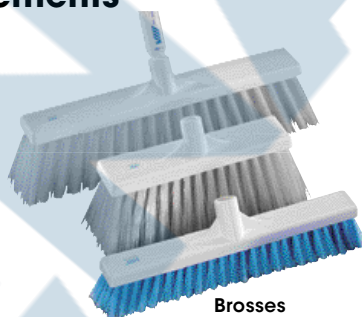

Outils pour troussees contre les déversements

- Solides, anti-tincelles, antistatiques, et résistants aux produits chimiques
- Manche à filetage européen requis pour les brosses
- Modèle SAL503 avec poils bleus

Brosses