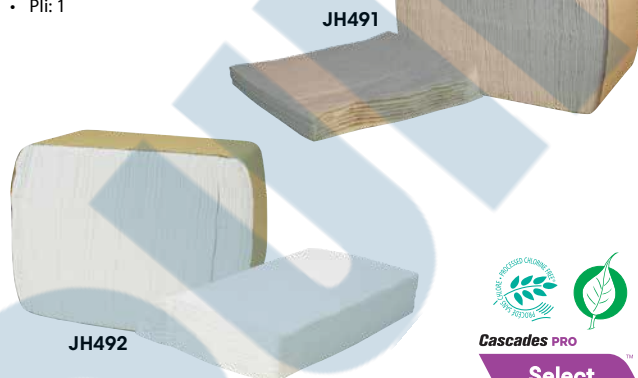

Serviettes de table Full Fold II Select^{MC}

- Fabriqué en fibre recyclée à 100%
- Choix parfait pour les restaurants et services alimentaires pour économiser en réduisant l'utilisation de serviettes de table
- Idéal pour les environnements à circulation intense comme les entreprises de service et de restauration rapides
- Certifié Processed Chlorine Free^{MD} (procédé sans chlore)
- Pli: 1

JH491

JH492

Cascades PRO

Select

No modèle	No fab	Couleur	Dimensions de feuille la" x lo"		Feuilles /pqt	Feuilles /caisse	Prix /caisse

JH491	N095	Naturel	12	x	12	375	6000
JH492	N090	Blanc	13	x	12	334	6012

Distributeurs de serviettes de table mural ou sur comptoir

- Fabriqué en plastique ABS résistant aux égratignures et aux bosses
- Distributeur moderne fumée/noir qui s'agence à tous les décors

No modèle JC015

No fab DN23

Prix/Chacun $