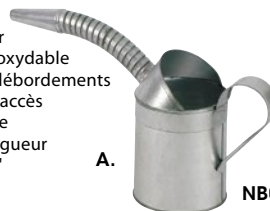

NB078

Entonnoirs en acier

- Fabriqués d'acier galvanisé de 8 3/4" de diamètre avec un tamis en laiton
- Pour utiliser avec les tracteurs
- Entonnoir 7 1/2" de hauteur
- Hauteur du goulot 4 13/16"
- Diamètre du goulot 15/16"
- Capacité de 2 gallons

No modèle NA999
Prix/Chacun \$

NA999

Mesures pour liquides

A. BEC FLEXIBLE

- Offerts en étain, en acier galvanisé ou en acier inoxydable
- Couvercle qui évite les débordements
- Bec flexible qui facilite l'accès aux versements en angle
- Bec flexible de 8" de longueur
- Diamètre du goulot 1/2"

A.

NB082

B. BEC OUVERT

- Offerts en étain, en acier galvanisé ou en acier inoxydable

B.

NB087

Entonnoirs antibasculer en acier

- Antibasculer, reste en position verticale
- Fabriqués d'acier galvanisé de 8 3/4" de diamètre avec un tamis en laiton
- Pour utiliser avec les tracteurs
- Diamètre du goulot 15/16"
- Capacité: 2 gallons

No modèle NB004
Prix/Chacun \$

NB004

Capacité	Étain No modèle	Dia" x h"	Prix /Chacun	Galvanisé No modèle	Dia" x h"	Prix /Chacun	Acier inox. No modèle	Dia" x h"	Prix /Chacun
A. BEC FLEXIBLE									
1 pinte	NB082	4 1/4 x 4 3/4		NB035	4 x 5 7/16		NB056	4 x 5 7/16	
1/2 gallon	NB079	4 1/4 x 8 7/8		NB033	5 x 7 1/4		NB052	4 x 7 1/4	
1 gallon	NB081	6 x 9 3/4		NB034	6 x 9 3/4		NB054	6 x 9 3/4	
B. BEC OUVERT									
1 pinte	NB087	4 1/4 x 4 3/4		NB038	4 x 5 7/16		NB061	4 x 5 7/16	
1/2 gallon	NB083	4 1/4 x 8 7/8		NB036	5 x 7 1/4		NB057	4 x 7 1/4	
1 gallon	NB085	6 x 9 3/4		NB037	6 x 9 3/4		NB059	6 x 9 3/4	