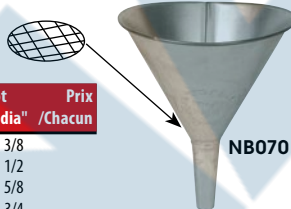

NB028

Entonnoirs en acier avec tube allongé

- Fabriqués d'acier galvanisé de 8 3/4" de diamètre avec tamis en laiton
- Pour utiliser avec les tracteurs
- Tube flexible de 16" lo
- Diamètre du goulot 15/16"
- Capacité: 2 gallons

No modèle NB001
Prix/Chacun \$

NB001

Entonnoirs à grille

- Entonnoirs à grille avec tamis intégré qui empêche le passage des débris

No modèle	Capacité	Dia du haut"	Hauteur du corps"	Goulot h"	Dia" /Chacun	Prix /Chacun
NB069	1 chopine	4 3/4	3 7/16	2 1/16	3/8	
NB070	1 pinte	5 3/4	4 5/16	2 3/8	1/2	
NB067	1/2 gallon	7 1/2	5 5/8	2 11/16	5/8	
NB068	1 gallon	8 3/4	6 1/2	3 1/2	3/4	

NB070

Entonnoirs pour usage général

- Offerts en étain léger et en acier galvanisé
- Capacité: 1 chopine à 1 gallon

Capacité	Dia dessus"	Hauteur du corps"	Goulot h"	étaïn No modèle	Prix /Chacun	Galvanisé No modèle	Prix /Chacun
1 chopine	4 3/4	3 7/16	2 1/16	NB077		NB031	
1 pinte	5 3/4	4 5/16	2 3/8	NB078		NB032	
1/2 gallon	7 1/2	5 5/8	2 11/16	NB075		NB029	
1 gallon	8 3/4	6 1/2	3 1/2	NB076		NB030	

NB078

Entonnoirs en acier

- Fabriqués d'acier galvanisé de 8 3/4" de diamètre avec un tamis en laiton
- Pour utiliser avec les tracteurs
- Entonnoir 7 1/2" de hauteur
- Hauteur du goulot 4 13/16"
- Diamètre du goulot 15/16"
- Capacité de 2 gallons