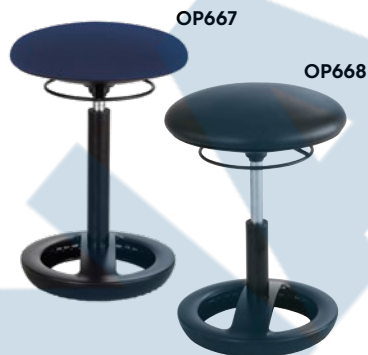

## Chaise sphérique Zenergy<sup>MC</sup>

- Utilisations: Bureau, salle de conférence ou aire de rassemblement
- Ballon d'exercice résistant à l'éclatement incorporant des pattes et créant une chaise unique
- Excellente alternative à une chaise de bureau
- Facilite le mouvement et encourage une posture améliorée
- Stabilité et durabilité grâce à quatre pattes avec revêtement en poudre et des patins fixes
- Pompe incluse
- Capacité de charge: 250 lb
- Dimensions hors tout: 22-1/2" la x 22-1/2" p x 23" h

## Chaise sphérique pivotante Zenergy<sup>MC</sup>

- Utilisations: Bureau, salle de conférence ou aire de rassemblement
- Ballon d'exercice résistant à l'éclatement recouvert de vinyle
- Excellente alternative à une chaise de bureau
- Facilite le mouvement et encourage une posture améliorée
- Base en caoutchouc prévenant le glissement
- Pompe incluse
- Capacité de charge: 250 lb
- Dimensions hors tout: 17-1/2" la x 17-1/2" p x 23" h

## Chaise ergonomique Twixt<sup>MC</sup>

- Gamme de hauteur: 17" à 22"
- Anneau flexible situé sous la base permettant à l'utilisateur d'ajuster l'angle de la position assise
- Hauteur ajustable accommodant une gamme variée d'utilisateurs et de surfaces de travail
- Conçue pour assurer une meilleure posture et un équilibre amélioré
- Siège rembourré pivotant sur 360°
- Capacité de charge: 250 lb
- Réglage de la hauteur: Ajustable
- Type: Pivotant
- Dimensions hors tout: 15-1/2" la x 15-1/2" p x 22" h

## Siège pivotant

- Gamme de hauteur: 26" à 35-1/2"
- Dimensions du siège: 16" la x 11-1/2" p
- Soutient la posture inclinée et encourage une meilleure posture
- La base lestée facilite l'utilisation dans plusieurs directions
- Utilisable avec tout bureau ou toute table pour le travail debout
- Accommode les utilisateurs d'une taille de 4'11" à 6'8"
- Capacité de charge: 300 lb
- Réglage de la hauteur: Ajustable
- Type: Position assise/debout
- Dimensions hors tout: 13-1/2" la x 16" p x 35-1/2" h