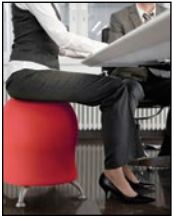

## Chaise sphérique Zenergy<sup>MC</sup>

- Utilisations: Bureau, salle de conférence ou aire de rassemblement
- Ballon d'exercice résistant à l'éclatement incorporant des pattes et créant une chaise unique
- Excellente alternative à une chaise de bureau
- Facilite le mouvement et encourage une posture améliorée
- Stabilité et durabilité grâce à quatre pattes avec revêtement en poudre et des patins fixes
- Pompe incluse
- Capacité de charge: 250 lb
- Dimensions hors tout: 22-1/2" la x 22-1/2" p x 23" h

## Chaise sphérique pivotante Zenergy<sup>MC</sup>

- Utilisations: Bureau, salle de conférence ou aire de rassemblement
- Ballon d'exercice résistant à l'éclatement recouvert de vinyle
- Excellente alternative à une chaise de bureau
- Facilite le mouvement et encourage une posture améliorée
- Base en caoutchouc prévenant le glissement
- Pompe incluse
- Capacité de charge: 250 lb
- Dimensions hors tout: 17-1/2" la x 17-1/2" p x 23" h

## Siège pivotant

- Gamme de hauteur: 26" à 35-1/2"
- Dimensions du siège: 16" la x 11-1/2" p
- Soutient la posture inclinée et encourage une meilleure posture
- La base lestée facilite l'utilisation dans plusieurs directions
- Utilisable avec tout bureau ou toute table pour le travail debout
- Accommode les utilisateurs d'une taille de 4'11" à 6'8"
- Capacité de charge: 300 lb
- Réglage de la hauteur: Ajustable
- Type: Position assise/debout
- Dimensions hors tout: 13-1/2" la x 16" p x 35-1/2" h