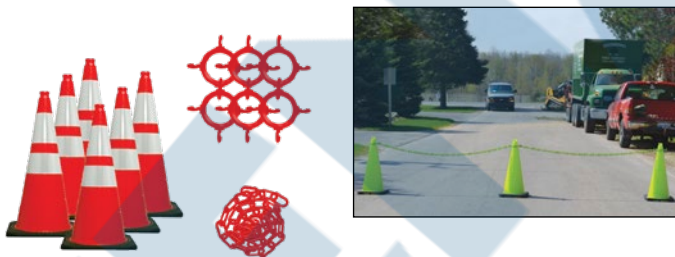

Ensembles de deux montants pour barrière PLUS

- Le piquet amovible dévissable permet d'installer le montant dans le sol meuble ou sur une base
- Installation intérieure ou extérieure
- Polyester tissé gros calibre qui résiste à l'effilochage et à la contraction
- La base peut être remplie avec 18 lb d'eau ou 30 lb de sable
- Hauteur hors tout: 42"
- Matériau: Plastique
- Rallonge de montant télescopique: 22"-42"
- Longueur du ruban: 15'
- Comprend:
 - (2) montants PLUS,
 - (2) bases PLUS,
 - (1) ruban rétractable PLUS,
 - (1) embout PLUS

Système de barrière à chariot portatif avec plateau PLUS

- Chariot mobile facilitant le déploiement du système de barricades tout en minimisant l'espace de rangement
- Roues de calibre industriel offrant une manœuvrabilité sur tous les types de surfaces
- Installation intérieure ou extérieure
- Le plateau de chariot transporte efficacement une gamme variée de matériaux liés au travail
- Frein actionné par le pied servant à prévenir le mouvement du chariot lorsqu'il n'est pas surveillé
- Antirouille
- Matériau: Métal
- Hauteur: 42"
- Longueur déployée: 75"
- Rallonge de montant télescopique: 22"-42"
- Longueur du ruban: 15'
- Comprend:
 - (1) chariot,
 - (5) montants PLUS,
 - (5) rubans rétractables PLUS,
 - (5) bases PLUS,
 - (1) plateau accessoire pour chariot

Ensembles de cônes de signalisation & chaînes

- Convertit les cônes en barrières de sécurité très visibles
- Solution économique pour connecter les cônes le long d'une autoroute, sur un chantier, ou à tout autre endroit où une barrière visuelle est requise
- Offert en une variété de couleurs
- Comprend 6 cônes, 6 connecteurs de chaîne pour cônes et une chaîne d'un diamètre de 2" et longueur de 50'
- Poids du cône: 7 lb