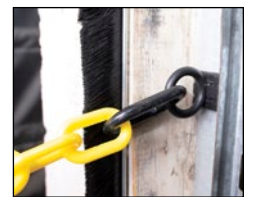

Ensembles de deux montants pour barrière PLUS

- Le piquet amovible dévissable permet d'installer le montant dans le sol meuble ou sur une base
- Installation intérieure ou extérieure
- Polyester tissé gros calibre qui résiste à l'effilochage et à la contraction
- La base peut être remplie avec 18 lb d'eau ou 30 lb de sable
- Hauteur hors tout: 42"
- Matériau: Plastique
- Rallonge de montant télescopique: 22"-42"
- Longueur du ruban: 15'
- Comprend:
 - (2) montants PLUS,
 - (2) bases PLUS,
 - (1) ruban rétractable PLUS,
 - (1) embout PLUS

Ensembles de cônes de signalisation & chaînes

- Convertit les cônes en barrières de sécurité très visibles
- Solution économique pour connecter les cônes le long d'une autoroute, sur un chantier, ou à tout autre endroit où une barrière visuelle est requise
- Offert en une variété de couleurs
- Comprend 6 cônes, 6 connecteurs de chaîne pour cônes et une chaîne d'un diamètre de 2" et longueur de 50'
- Poids du cône: 7 lb

Jeux d'anneaux magnétiques & de mousquetons pour chaîne de sécurité

- Vous n'avez qu'à tout simplement fixer l'anneau magnétique au mousqueton et à placer la partie magnétique sur une surface métallique; ensuite, ajouter une chaîne en plastique (non comprise)
- Les aimants peuvent supporter une chaîne en plastique d'une longueur allant jusqu'à 30 pieds
- Comprend: (2) anneaux magnétiques, (2) mousquetons

No modèle	No fab	Prix /Chacun
SGR097	72103	

Trousses de chaîne de sécurité pour quai de chargement

- Sert d'avertissement visuel pour les gens travaillant ou à proximité d'un quai de chargement, dans les escaliers, ou en présence d'un trou dans lesquels les gens peuvent tomber et se blesser
- Conçue pour accommoder les ouvertures de porte standard de 9'
- Fin: Jaune
- Comprend:
 - (2) anneaux magnétiques,
 - (2) mousquetons,
 - (1) chaîne en plastique 10' x 2"