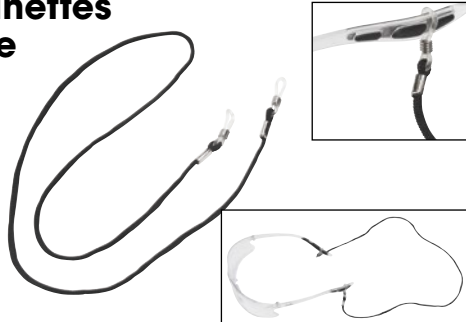

## tui à lunettes

- Prolonge la vie utile des lunettes en protégeant les lentilles des rayures et des éraflures
- Fermeture à glissière
- Convient à toutes les lunettes Zenith
- Agrafe de ceinture intégrée
- Couleur: noir

## tui pour lunettes à coque

- Prolonge la vie utile des lunettes en protégeant les lentilles des rayures et des éraflures
- Fermeture à glissière
- Convient à toutes les lunettes à coque Zenith
- Agrafe de ceinture intégrée
- Couleur: noir

## Cordon à lunettes en néoprène

- Léger et durable
- Convient à une variété de lunettes
- Couleur: noir

No modèle SEF183  
Prix/Chacun \$

## Cordon pour lunettes de sécurité

- Fabriqué de Teton
- Convient à une variété de lunettes
- Couleur: noir

No modèle SEF182  
Prix/Chacun \$