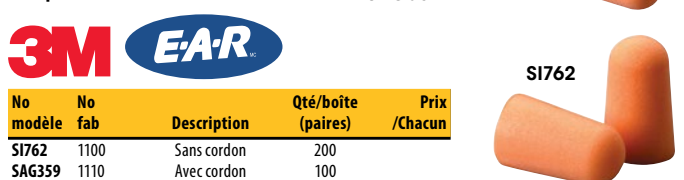

No modèle	No fab	Description	Qté/bte (paires)	Prix /Chacun

SI762	1100	Sans cordon	200	
SAG359	1110	Avec cordon	100	

Bouchons d'oreilles en mousse E-A-R^{MC} Classic

- Mousse de PVC qui retrouve lentement sa forme, confortable grâce à sa faible pression
- À l'épreuve de l'humidité, la mousse gardera son confort, sa forme et ses caractéristiques physiques
- Sa forme égalise la pression tout le long du canal auditif en prenant de l'expansion
- Mousse ignifuge et dermo-testée afin de ne pas irriter
- Le Classic^{MC} Plus procure la meilleure atténuation à 33 dB, son bouchon à haut rendement est plus long, ce qui accroît la protection en s'ajustant plus profondément dans le canal auditif
- Le Classic^{MC} Small est de conception plus mince pour les plus petits canaux
- Taille unique
- Couleur: jaune
- CSA classe AL

Prix par boîte