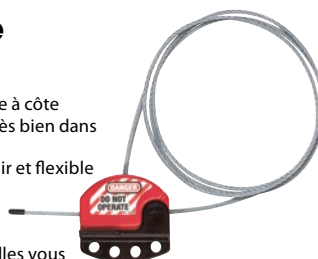

Dispositifs de verrouillage à câble ajustable

- Infiniment réglable pour un ajustement solide à chaque fois
- Moraillon de sûreté monopièce intégré et câble pour faciliter l'usage
- Idéal pour les panneaux à disjoncteurs multiples et les dispositifs de verrouillage pour vannes côte à côte
- Corps durable et léger en thermoplastique Zenex^{MC} résistant aux produits chimiques; performe très bien dans des conditions extrêmes
- Solide, le câble toronné en acier de 1/4" (13 mm) de diamètre est isolé avec un enduit vinylique clair et flexible pour passer à travers pratiquement tous les points de verrouillage
- Jusqu'à quatre travailleurs peuvent y apposer leur cadenas personnel
- La couleur de verrouillage rouge désigne le verrouillage sécuritaire de l'application
- Munis d'étiquettes de sécurité permanentes très visibles (français, anglais et espagnol) sur lesquelles vous pouvez écrire afin d'identifier la personne responsable et ensuite l'effacer pour le prochain travail
- Câble en acier multibrin robuste et souple isolé d'un revêtement de plastique transparent

Master Lock

No modèle	No fab	Description	Prix /Chacun
SED596	S806CBL3	Verrou de câble a/câble de 3'	
SED597	S806	Verrou de câble a/câble de 6'	
SED598	S806CBL15	Verrou de câble a/câble de 15'	

Morillons encliquetables à étiquettes

- Combinaison du verrouillage à plusieurs personnes et de l'identification des étiquettes
- Met en vedette un dispositif «encliquetable» facile à actionner avec son bras de verrouillage à ressort
- S'adapte à plus de points de verrouillage que les morillons étiquetés à charnière et rivets
- Construction en aluminium anodisé et en acier inoxydable pour résister à la corrosion et être plus solide
- Munis d'étiquettes de sécurité permanentes très visibles (français, anglais et espagnol) sur lesquelles vous pouvez écrire afin d'identifier la personne responsable et ensuite l'effacer pour le prochain travail
- Nbre de cadenas max.: 5