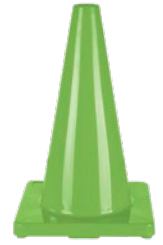

SEH139

No modèle	Couleur	Hauteur"	Dim. de la base la" x lo"	Prix /Chacun
SEK283	Rouge	18	10 1/4 x 10 1/4	
SEH135	Blanc	18	10 1/4 x 10 1/4	
SEH136	Bleu	18	10 1/4 x 10 1/4	
SEH137	Jaune	18	10 1/4 x 10 1/4	
SEH138	Orange	18	10 1/4 x 10 1/4	
SEH139	Vert	18	10 1/4 x 10 1/4	
SDP595	Orange	28	14 x 14	

Cônes à colliers en retrait

- Concept et fabrication d'une seule pièce à profil élargi
- S'empile plus facilement - les colliers n'ont pas de points de pincement
- Revêtement rétro réfléchissant à durabilité accrue; colliers encastrés résistants à l'usure directe
- Revêtement rétro réfléchissant protégé qui se traduit par une durée de service plus longue et une réduction des coûts d'utilisation
- Balise de 28" munie de deux colliers rétro réfléchissants dont un d'une largeur de 6" dans la partie supérieure et l'autre d'une largeur de 4" dans la partie inférieure
- Poids: 7 lb
- Largeur de la base: 14"
- Conforme aux normes MUTCD

No modèle **SAQ093**
No fab 03-500-100R
Prix/Chacun $