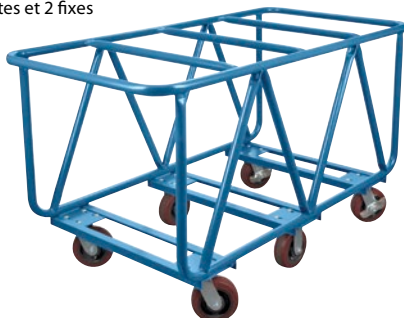

Chariots démonté pour panneaux

- Déplacez facilement les tables, le placoplâtre, le contreplaqué et les tableaux
- Déplacez facilement des objets légers ou lourds à l'aide des quatre roulettes pivotantes élastiques bleue de 5"
- Barres de panneau verticales amovibles, conviennent à toute les tailles de chargement
- Expédié démonté pour économiser sur les frais de transport et pour éviter les dommages
- Capacité établie selon un poids distribué également
- Hauteur hors tout: 43"
- Longueur hors tout: 30"
- Largeur hors tout: 27"
- Capacité: 1000 lb
- Diamètre de roue: 5"
- Matériau de roue: Caoutchouc

No modèle MO522 - Ouverte
Prix/Chacun \$

No modèle MO523 - Tapissée
Prix/Chacun \$

MO523

Chariots robustes pour transport de panneaux a/rails à palier unique

- Idéal pour le transport des grandes feuilles de matériaux et autres pièces longues
- Fabrication entière soudée de calibre 11 en tubes ronds de 1 1/4" et plateforme renforcée
- Les montants s'élèvent 33" au-dessus de la plateforme
- Plateforme à 12" du plancher
- Espace de 8" entre les tubes
- Deux roulettes pivotantes et deux roulettes fixes 8"
- La capacité est basée sur une distribution égale du poids
- Fini émail durable bleu Kleton

Chariots à plateforme pour matériaux de construction

- Chariot entièrement soudé idéal pour transporter des panneaux longs ou des feuilles en position horizontale
- Roulettes boulonnées non marquantes de polyuréthane de 6": 4 pivotantes et 2 fixes
- Fini émail durable bleu Kleton