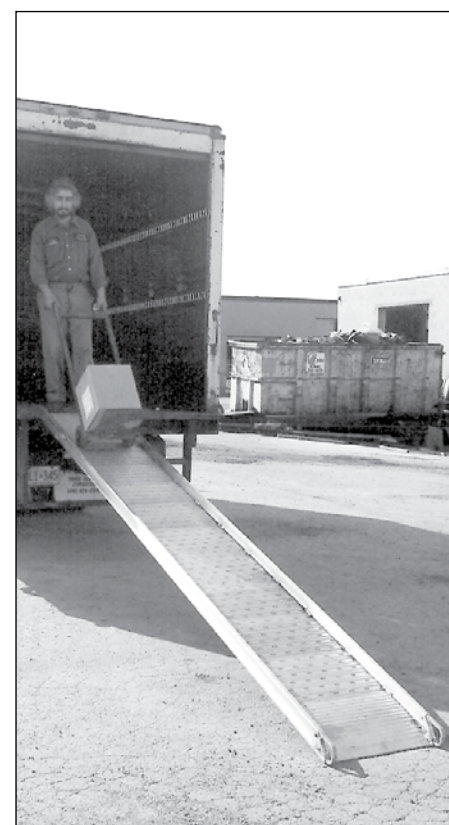

MODÈLES À MONTAGE TABLIER

No modèle	Cap. lb	Hauteur		Largeur hors tout"	Largeur courbe int"	Longueur'	Poids lb	Prix /Chacun
		Max" inclinaison 20°	Min" 8°					
KH320	2500	22	10	24	21 1/2	6	55	
KH322	2500	22	10	26	23 1/2	6	58	
KH324	2500	22	10	32	29 1/2	6	66	
KH326	2500	22	10	38	35 1/2	6	75	
KH312	2000	30	13	24	21 1/2	8	72	
KH314	2000	30	13	26	23 1/2	8	76	
KH316	2000	30	13	32	29 1/2	8	88	
KH318	2000	30	13	38	35 1/2	8	100	
KH304	1700	38	16	24	21 1/2	10	90	
KH306	1700	38	16	26	23 1/2	10	95	
KH308	1700	38	16	32	29 1/2	10	110	
KH310	1700	38	16	38	35 1/2	10	124	
KH296	1500	46	19	24	21 1/2	12	108	
KH298	1500	46	19	26	23 1/2	12	114	
KH300	1500	46	19	32	29 1/2	12	132	
KH302	1500	46	19	38	35 1/2	12	149	
KH288	1300	55	22	24	21 1/2	14	126	
KH290	1300	55	22	26	23 1/2	14	133	
KH292	1300	55	22	32	29 1/2	14	153	
KH294	1300	55	22	38	35 1/2	14	174	
KH280	1000	62	26	24	21 1/2	16	144	
KH282	1000	62	26	26	23 1/2	16	152	
KH284	1000	62	26	32	29 1/2	16	175	
KH286	1000	62	26	38	35 1/2	16	198	

Tous les prix sont F.A.B. Weston, Ontario. Monture à crochets et surface gaufrée antidérapante aussi offerts. Tous les produits sont fabriqués sur commande et ne sont pas repris.