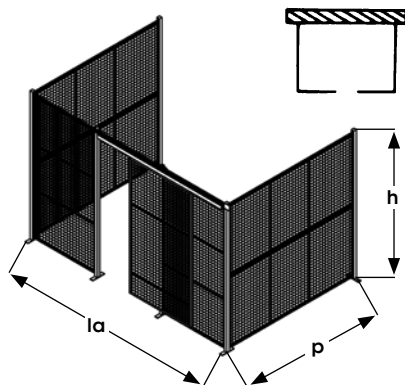

Partitions & cloisons grillagées

Les partitions et cloisons grillagées, très robustes, de Kleton procurent une sécurité maximale à bas prix pour tous vos outils, articles de valeur, produits dangereux et pour les secteurs de votre entrepôt auxquels il faut limiter l'accès. Pour plus de solidité, les montants peuvent être boulonnés et les panneaux sont renforcés. **LES DIMENSIONS STANDARDS EN INVENTAIRE** incluent la quincaillerie requise pour l'installation facile et rapide du mur modulaire et des panneaux du toit; une porte coulissante de 4' x 8' ou 8' x 8', qui peut ouvrir de gauche à droite ou de droite à gauche, peut s'installer sur tous les côtés. Ce système polyvalent peut être modifié facilement à un coût minime. Commandez un toit pour plus de sécurité. **DES CLOISONS ET PARTITIONS FAITES SUR MESURE** sont offertes pour convenir à n'importe quelle utilisation.

Couleur: Bleu Kleton

TYPE A - 2 CÔTÉS

Hauteur de l'unité	Dimensions hors tout du mur		Dim. porte coulissante la' x h'	Sans toit			Avec toit		
	la	x p		No modèle	Poids lb	Prix /Chacun	No modèle	Poids lb	Prix /Chacun
8'3"	12'8"	x 8'4"	4 x 8	KD069	417		KD070	670	
8'3"	16'8"	x 12'6"	4 x 8	KD057	535		KD058	1009	
8'3"	24'8"	x 16'6"	8 x 8	KD061	682		KD062	1485	
12'3"	12'8"	x 8'4"	4 x 8	KD067	583		KD068	836	
12'3"	16'8"	x 12'6"	4 x 8	KD055	758		KD056	1232	
12'3"	24'8"	x 16'6"	8 x 8	KD059	977		KD060	1780	

TYPE B - 3 CÔTÉS

Hauteur de l'unité	Dimensions hors tout du mur		Dim. porte coulissante la' x h'	Sans toit			Avec toit		
	la	x p		No modèle	Poids lb	Prix /Chacun	No modèle	Poids lb	Prix /Chacun
8'3"	12'8"	x 8'4"	4 x 8	KD085	511		KD086	758	
8'3"	16'8"	x 12'6"	4 x 8	KD073	690		KD074	1158	
8'3"	24'8"	x 16'6"	8 x 8	KD077	878		KD078	1677	
12'3"	12'8"	x 8'4"	4 x 8	KD083	730		KD084	977	
12'3"	16'8"	x 12'6"	4 x 8	KD071	997		KD072	1465	
12'3"	24'8"	x 16'6"	8 x 8	KD075	1273		KD076	2072	