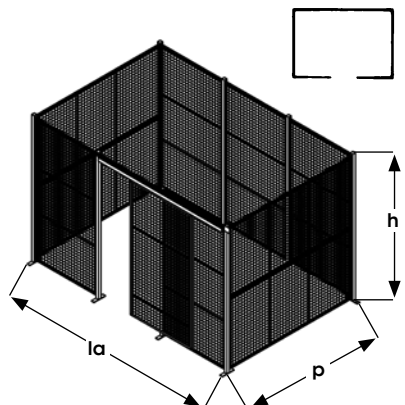

TYPE C - 4 CÔTÉS

Hauteur de l'unité	Dimensions hors tout du mur		Dim. porte coulissante la' x h'	Sans toit			Avec toit		
	la	x p		No modèle	Poids lb	Prix /Chacun	No modèle	Poids lb	Prix /Chacun
8'3"	12'8"	x 8'4"	4 x 8	KD101	688		KD102	923	
8'3"	16'8"	x 12'6"	4 x 8	KD089	912		KD090	1368	
8'3"	24'8"	x 16'6"	8 x 8	KD093	1190		KD094	1975	
12'3"	12'8"	x 8'4"	4 x 8	KD099	996		KD100	1231	
12'3"	16'8"	x 12'6"	4 x 8	KD087	1330		KD088	1786	
12'3"	24'8"	x 16'6"	8 x 8	KD091	1740		KD092	2525