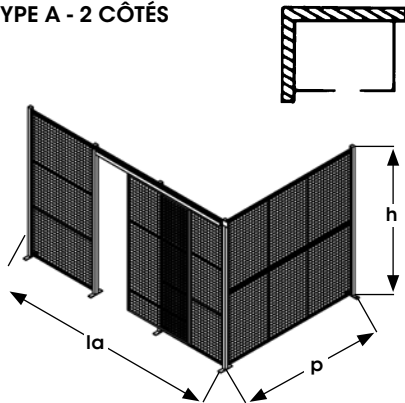

Partitions & cloisons grillagées

Les partitions et cloisons grillagées, très robustes, de Kleton procurent une sécurité maximale à bas prix pour tous vos outils, articles de valeur, produits dangereux et pour les secteurs de votre entrepôt auxquels il faut limiter l'accès. Pour plus de solidité, les montants peuvent être boulonnés et les panneaux sont renforcés. **LES DIMENSIONS STANDARDS EN INVENTAIRE** incluent la quincaillerie requise pour l'installation facile et rapide du mur modulaire et des panneaux du toit; une porte coulissante de 4' x 8' ou 8' x 8', qui peut ouvrir de gauche à droite ou de droite à gauche, peut s'installer sur tous les côtés. Ce système polyvalent peut être modifié facilement à un coût minime. Commandez un toit pour plus de sécurité. **DES CLOISONS ET PARTITIONS FAITES SUR MESURE** sont offertes pour convenir à n'importe quelle utilisation.

Couleur: Bleu Kleton

TYPE A - 2 CÔTÉS

Hauteur de l'unité	Dimensions hors tout du mur		Dim. porte coulissante la' x h'	Sans toit			Avec toit		
	la	x p		No modèle	Poids lb	Prix /Chacun	No modèle	Poids lb	Prix /Chacun
8'3"	12'8"	x 8'4"	4 x 8	KD069	417		KD070	670	
8'3"	16'8"	x 12'6"	4 x 8	KD057	535		KD058	1009	
8'3"	24'8"	x 16'6"	8 x 8	KD061	682		KD062	1485	
12'3"	12'8"	x 8'4"	4 x 8	KD067	583		KD068	836	
12'3"	16'8"	x 12'6"	4 x 8	KD055	758		KD056	1232	
12'3"	24'8"	x 16'6"	8 x 8	KD059	977		KD060	1780	

TYPE B - 3 CÔTÉS

Hauteur de l'unité	Dimensions hors tout du mur		Dim. porte coulissante la' x h'	Sans toit			Avec toit		
	la	x p		No modèle	Poids lb	Prix /Chacun	No modèle	Poids lb	Prix /Chacun
8'3"	12'8"	x 8'4"	4 x 8	KD085	511		KD086	758	
8'3"	16'8"	x 12'6"	4 x 8	KD073	690		KD074	1158	
8'3"	24'8"	x 16'6"	8 x 8	KD077	878		KD078	1677	
12'3"	12'8"	x 8'4"	4 x 8	KD083	730		KD084	977	
12'3"	16'8"	x 12'6"	4 x 8	KD071	997		KD072	1465	
12'3"	24'8"	x 16'6"	8 x 8	KD075	1273		KD076	2072	