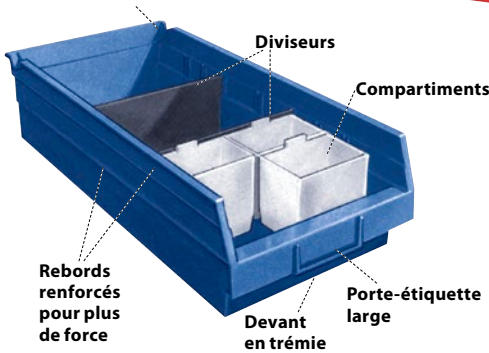

Bacs de rangement pour tablettes

- Boîtes économiques pour ranger pièces et composantes
- Polypropylène durable
- Conçues pour les étagères de 12", 18" et 24" de profondeur, le rangement vertical ou les chariots d'entretien
- Les boîtes s'emboîtent lorsqu'elles sont vides
- Compartiments et diviseurs offerts

L'ailette de blocage qui s'accroche sous la tablette du haut permet d'incliner la boîte pour un accès facile.

No modèle					No fab	Dim. extérieure				Prix /Chacun	Diviseurs /7/bac max				Compat./bac				
Bleu	Rouge	Jaune	Transparent	Vert		la"	x	p"	x	h"		CD035	CD040	CD036	CD041				
CC992	CC994	CC993	-	CC995	QSB100	2 3/4	x	11 5/8	x	4		N/D	3	-	3	-			
CC998	CD001	CC999	-	CD002	QSB101	4 1/8	x	11 5/8	x	4		CB861	6	2	6	2			
CD005	CD007	CD006	-	CD008	QSB102	6 5/8	x	11 5/8	x	4		CB862	9	4	-	-			
CC393	CC394	CC395	CF531	CD023	QSB107	8 3/8	x	11 5/8	x	4		CB867	12	4	12	4			
CC396	CC397	CC398	CF532	CD026	QSB109	11 1/8	x	11 5/8	x	4		CB869	18	6	18	6			
CD011	CD013	CD012	-	CD014	QSB103	4 1/8	x	17 7/8	x	4		CB861	9	3	9	3			
CD017	CD019	CD018	-	CD020	QSB104	6 5/8	x	17 7/8	x	4		CB862	15	6	15	6			
CC399	CC400	CC401	CF533	CD029	QSB108	8 3/8	x	17 7/8	x	4		CB867	19	6	19	6			
CC402	CC403	CC404	CF534	CD032	QSB110	11 1/8	x	17 7/8	x	4		CB869	29	8	29	8			
CC405	CC406	CC407	CF535	CD045	QSB105	4 1/8	x	23 5/8	x	4		CB861	13	4	13	4			
CC408	CC409	CC423	CF536	CD048	QSB106	6 5/8	x	23 5/8	x	4		CB862	21	8	21	8			
CC411	CC412	CC413	CF537	CD051	QSB114	8 3/8	x	23 5/8	x	4		CB867	24	8	24	8			
CC414	CC415	CC416	CF538	CD054	QSB116	11 1/8	x	23 5/8	x	4		CB869	35	16	35	16			

PORTE-ÉTIQUETTES DE FORME ALLONGÉE

No modèle	No fab	Couleur	Angle	Qté/Boîte	Prix/Boîte
CF398	ELH410	Noir	10°	24	
CF399	ELH415	Noir	45°	24	

Bacs à pièces en plastique recyclé

- Bacs fabriqués en polypropylène haute densité recyclé à 100% après consommation
- Offerts en noir seulement