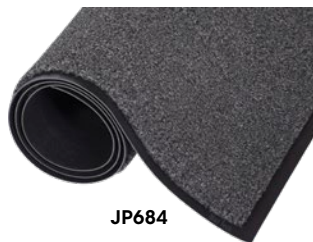

SDP254

Brun/noir

- Gratte la saleté 2/10
- Absorbe l'eau 9/10
- Résiste à l'écrasement 7/10

No modèle		Dimensions			Prix /Chacun
Gris/noir	Brun/noir	la'	x	lo'	
SDP254	SDP261	3	x	5	
SDP255	SDP262	3	x	10	
SDP256	SDP263	4	x	6	
SDP257	SDP264	6	x	10	
SDP258	SDP265	3	x	60	
SDP259	SDP266	4	x	60	
SDP260	SDP267	6	x	60	

TAPIS PROTRAIL

- Conçu pour confiner l'eau et la saleté hors de votre bâtiment
- Produit économique pour les petites entreprises
- Matériau: Polypropylène
- Motif de la surface: Velours coupé
- Épaisseur: 5/16"

JP684

Taupe

No modèle		Dimensions			Prix /Chacun
Charbon	Taupe	la'	x	lo'	
JP684	JP703	3	x	5	
JP687	JP706	3	x	10	
JP691	JP710	4	x	6	
JP693	JP712	4	x	10	
JP695	JP714	6	x	10	

TAPIS WALK-A-WAY^{MC}

- Couleurs deux tons attrayantes et fabrication robuste résistant à la décoloration et à l'écrasement
- Fibres denses à séchage rapide absorbant une grande quantité d'humidité et capturant les petites particules de saleté
- Pour les aires de circulation moyenne à l'intérieur incluant les immeubles de bureaux et les petits magasins de détail
- Épaisseur: 5/16"