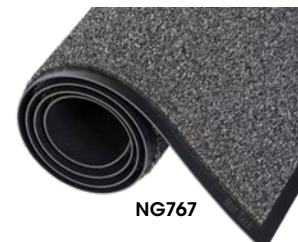

TAPIS PROTRAIL

- Conçu pour confiner l'eau et la saleté hors de votre bâtiment
- Produit économique pour les petites entreprises
- Matériau: Polypropylène
- Motif de la surface: Velours coupé
- Épaisseur: 5/16"

JP684

Taupe

No modèle		Dimensions			Prix /Chacun
Charbon	Taupe	la'	x	lo'	
JP684	JP703	3	x	5	
JP687	JP706	3	x	10	
JP691	JP710	4	x	6	
JP693	JP712	4	x	10	
JP695	JP714	6	x	10	

TAPIS WALK-A-WAY^{MC}

- Couleurs deux tons attrayantes et fabrication robuste résistant à la décoloration et à l'écrasement
- Fibres denses à séchage rapide absorbant une grande quantité d'humidité et capturant les petites particules de saleté
- Pour les aires de circulation moyenne à l'intérieur incluant les immeubles de bureaux et les petits magasins de détail
- Épaisseur: 5/16"

NG767

Noyer

- Gratte la saleté 6/10
- Absorbe l'eau 8/10
- Résiste à l'écrasement 6/10

No modèle		Dimensions			Prix /Chacun
Charbon	Noyer	la'	x	lo'	
NG767	NG759	3	x	5	
JA954	JA952	3	x	10	
NG770	NG762	4	x	6	
JA957	JA955	4	x	10	
SDL705	SDL704	6	x	10	

Essuie-pieds/grattoir

TAPIS PRORIB

- Tapis nervuré économique offrant une performance efficace
- Excellente option pour petites entreprises
- Matériau: Polypropylène
- Motif de la surface: Rainuré
- Épaisseur: 5/16"