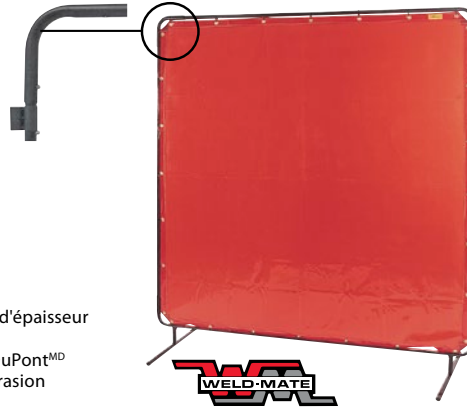

Écrans modulaires réglables pour soudage COMBOframe

CADRES

- Cadres COMBOframe innovateurs qui conjuguent durabilité élevée et polyvalence inégalée
- Fabriqués avec des tubes en acier fini robustes et assemblés avec des goupilles-ressorts
- S'assemblent en moins de cinq minutes, aucun outil requis
- Les cadres COMBOframe sont réglables pour convenir aux écrans de soudage d'une largeur de 6' ou 8'
- Chaque cadre est équipé de connecteurs pivotants sur 360° qui permettent différentes configurations

ÉCRANS LAVASHIELD^{MC}

- Vinyle spécialement conçu de 16 mils d'épaisseur
- NT832 et NT833: toile de coton de canard de 25 mils d'épaisseur
- Ceilllets placés à intervalles de 12"
- Les bords de l'écran sont ourlés avec du Kevlar^{MD} de DuPont^{MD}
- Résistant aux rayons ultraviolets, à la flamme et à l'abrasion
- Vendu par panneau

CADRES SEULEMENT

No modèle	Description	Prix /Chacun
NT834	Cadre modulaire réglable - largeur 6' ou 8'	

ROULETTES EN OPTION

No modèle	Description	Prix /Chacun
SEB618*	Roulettes en caoutchouc de 2" avec frein	

*Vendues séparément, deux roulettes requises par pied de cadre

WeldSafe^{MD} no 447

- Réduit considérablement la fatigue et résiste aux défis des environnements de soudage
- Formulé spécialement pour repousser les étincelles et les éclats métalliques chauds, surface en caoutchouc épais avec un point de fusion de plus de 500°F
- Base spongieuse Nitricell[®] très résiliente fabriquée d'un mélange de caoutchouc en nitrile qui offre un confort sans égal
- Toutes les bordures sont biseautées pour plus de sécurité
- Épaisseur de 9/16"
- Fabriqué de plus de 33% de matériaux recyclés post industriels
- Couleur: Noir