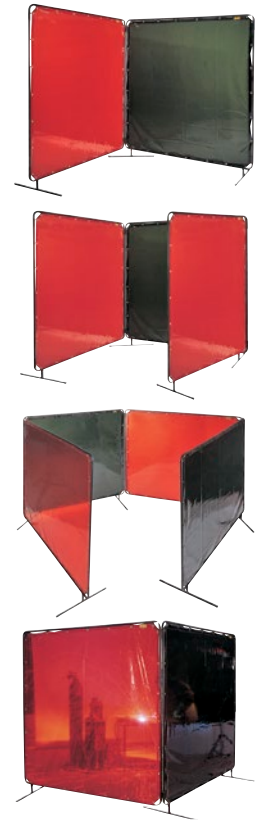

Écrans modulaires réglables pour soudage COMBOframe

CADRES

- Cadres COMBOframe innovateurs qui conjuguent durabilité élevée et polyvalence inégalée
- Fabriqués avec des tubes en acier fini robustes et assemblés avec des goupilles-ressorts
- S'assemblent en moins de cinq minutes, aucun outil requis
- Les cadres COMBOframe sont réglables pour convenir aux écrans de soudage d'une largeur de 6' ou 8'
- Chaque cadre est équipé de connecteurs pivotants sur 360° qui permettent différentes configurations

ÉCRANS LAVASHIELD^{MC}

- Vinyle spécialement conçu de 16 mils d'épaisseur
- NT832 et NT833: toile de coton de canard de 25 mils d'épaisseur
- Ceilllets placés à intervalles de 12"
- Les bords de l'écran sont ourlés avec du Kevlar^{MD} de DuPont^{MD}
- Résistant aux rayons ultraviolets, à la flamme et à l'abrasion
- Vendu par panneau

Jaune

Orange

Vert

Vert olive

ÉCRANS & CADRES

ÉCRANS SEULEMENT

No modèle	Dimensions			Transparence	Résistance aux UV	Couleur	Prix /Chacun	No modèle	Prix /Chacun
	la'	x	h'						
NT888	6	x	6	Élevée	Moyenne	Jaune		NT826	
NT889	8	x	6	Élevée	Moyenne	Jaune		NT827	
NT890	6	x	6	Élevée	Moyenne	Orange		NT828	
NT891	8	x	6	Élevée	Moyenne	Orange		NT829	
NT892	6	x	6	Moyenne	Moyenne	Vert		NT830	
NT893	8	x	6	Moyenne	Moyenne	Vert		NT831	
NT894	6	x	6	Opaque	Maximale	Vert olive		NT832	
NT895	8	x	6	Opaque	Maximale	Vert olive		NT833	

CADRES SEULEMENT

No modèle	Description	Prix /Chacun
NT834	Cadre modulaire réglable - largeur 6' ou 8'	

ROULETTES EN OPTION

No modèle	Description	Prix /Chacun
SEB618*	Roulettes en caoutchouc de 2" avec frein	