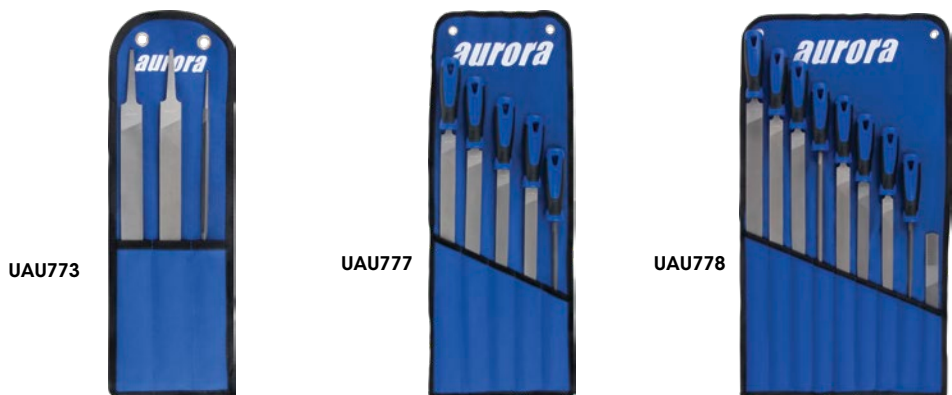

OUTILS
AURORA

No modèle	Description	Comprend	Prix /Chacun
UAU773	Ensemble de trois morceaux	Lime effilée mince de 6", lime bâtarde à parer de 10", lime bâtarde demi-ronde de 10"	
UAU776	Ensemble de trois morceaux avec poignées	Lime effilée mince de 6", lime bâtarde à parer de 10", lime bâtarde demi-ronde de 10"	
UAU774	Ensemble de cinq morceaux	Lime effilée mince de 6", lime bâtarde à parer de 8", lime douce à parer de 8", lime bâtarde à parer de 10", lime bâtarde demi-ronde de 10"	
UAU777	Ensemble de cinq morceaux avec poignées	Lime effilée mince de 6", lime bâtarde à parer de 8", lime douce à parer de 8", lime bâtarde à parer de 10", lime bâtarde demi-ronde de 10"	
UAU775	Ensemble de neuf morceaux	Lime effilée mince de 6", lime bâtarde plate de 8", lime bâtarde demi-ronde de 8", lime bâtarde à parer de 10", lime bâtarde plate de 10", lime bâtarde demi-ronde de 10", lime bâtarde ronde de 10", lime bâtarde à parer de 12", râpe et lime combinées 4 en 1	
UAU778	Ensemble de neuf morceaux avec poignées	Lime effilée mince de 6", lime bâtarde plate de 8", lime bâtarde demi-ronde de 8", lime bâtarde à parer de 10", lime bâtarde plate de 10", lime bâtarde demi-ronde de 10", lime bâtarde ronde de 10", lime bâtarde à parer de 12", râpe et lime combinées 4 en 1