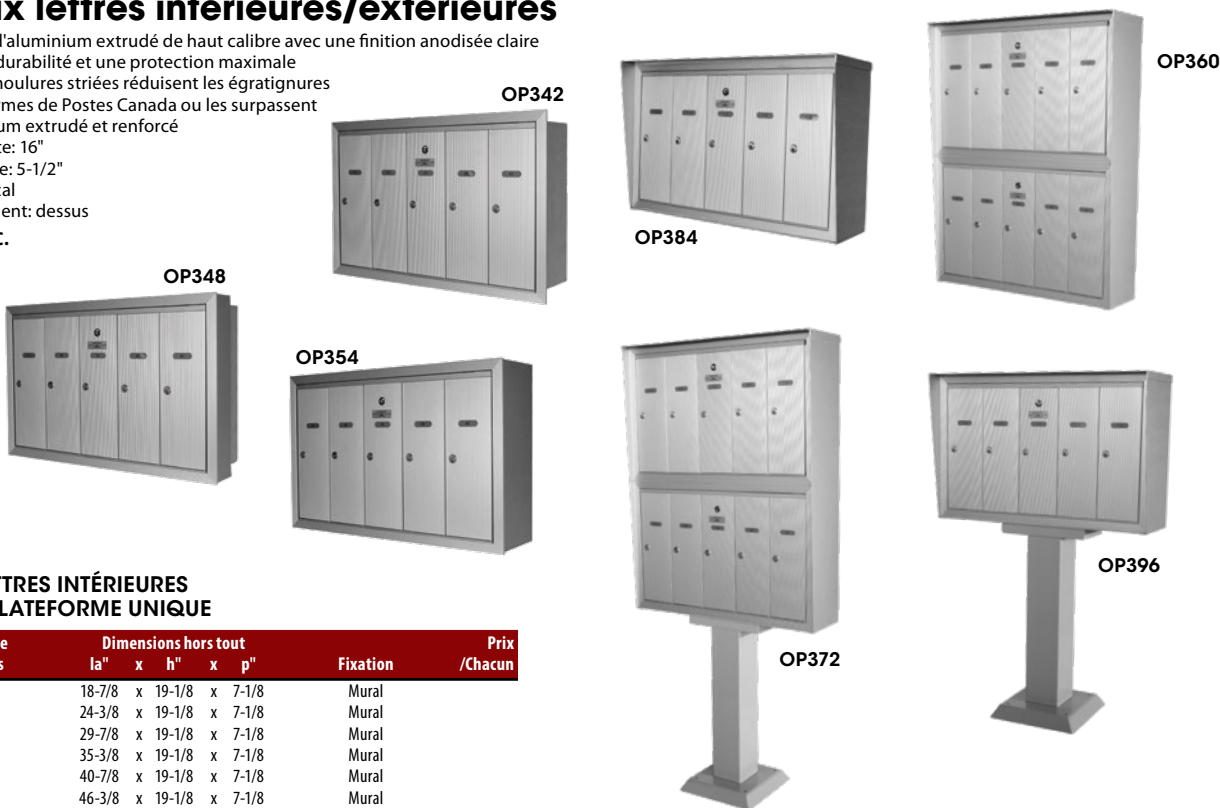

## Boîtes aux lettres intérieures/extérieures

- Fabriqué à partir d'aluminium extrudé de haut calibre avec une finition anodisée claire pour une grande durabilité et une protection maximale
- Les portes et les moulures striées réduisent les égratignures
- Conforme aux normes de Postes Canada ou les surpassent
- Matériau: aluminium extrudé et renforcé
- Hauteur de la porte: 16"
- Largeur de la porte: 5-1/2"
- Orientation: vertical
- Accès de chargement: dessus

### BOÎTES AUX LETTRES INTÉRIEURES EN RETRAIT À PLATEFORME UNIQUE

No modèle	Nbre de portes	Dimensions hors tout				Fixation	Prix /Chacun
		la"	x h"	x p"	x p"		
OP340	3	18-7/8	x 19-1/8	x 7-1/8	Mural		
OP341	4	24-3/8	x 19-1/8	x 7-1/8	Mural		
OP342	5	29-7/8	x 19-1/8	x 7-1/8	Mural		
OP343	6	35-3/8	x 19-1/8	x 7-1/8	Mural		
OP344	7	40-7/8	x 19-1/8	x 7-1/8	Mural		
OP345	8	46-3/8	x 19-1/8	x 7-1/8	Mural		

### BOÎTES AUX LETTRES INTÉRIEURES EN SEMI-RETRAIT À PLATEFORME UNIQUE

No modèle	Nbre de portes	Dimensions hors tout				Fixation	Prix /Chacun
		la"	x h"	x p"	x p"		
OP346	3	18-7/8	x 19-1/8	x 7-1/8	Mural		
OP347	4	24-3/8	x 19-1/8	x 7-1/8	Mural		
OP348	5	29-7/8	x 19-1/8	x 7-1/8	Mural		
OP349	6	35-3/8	x 19-1/8	x 7-1/8	Mural		
OP350	7	40-7/8	x 19-1/8	x 7-1/8	Mural		
OP351	8	46-3/8	x 19-1/8	x 7-1/8	Mural		

### BOÎTES AUX LETTRES INTÉRIEURES/EXTÉRIEURES SUR SOCLE À PLATEFORME UNIQUE

No modèle	Nbre de portes	Dimensions hors tout				Fixation	Prix /Chacun
		la"	x h"	x p"	x p"		
OP394	3	18-7/8	x 19-1/4	x 7-1/4	Socle		
OP395	4	24-3/8	x 19-1/4	x 7-1/4	Socle		
OP396	5	29-7/8	x 19-1/4	x 7-1/4	Socle		
OP397	6	35-3/8	x 19-1/4	x 7-1/4	Socle		
OP398	7	40-7/8	x 19-1/4	x 7-1/4	Socle		
OP399	8	46-3/8	x 19-1/4	x 7-1/4	Socle		